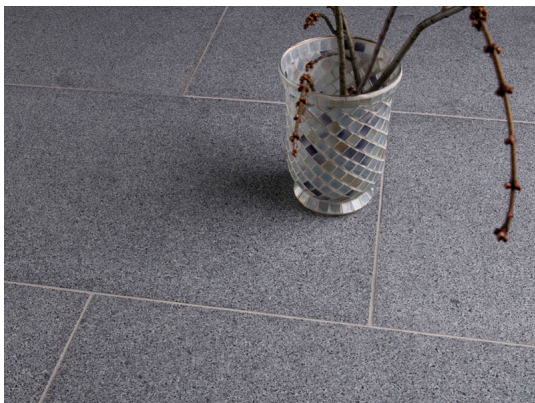

Trappefliser Earl Blue 300x600x12mm

Vurdering: Endnu ikke vurderet

Pris:

Variant pris modificerer:

Normalpris:

Pris med rabat: kr. 399

Rabatpris:

kr. 399